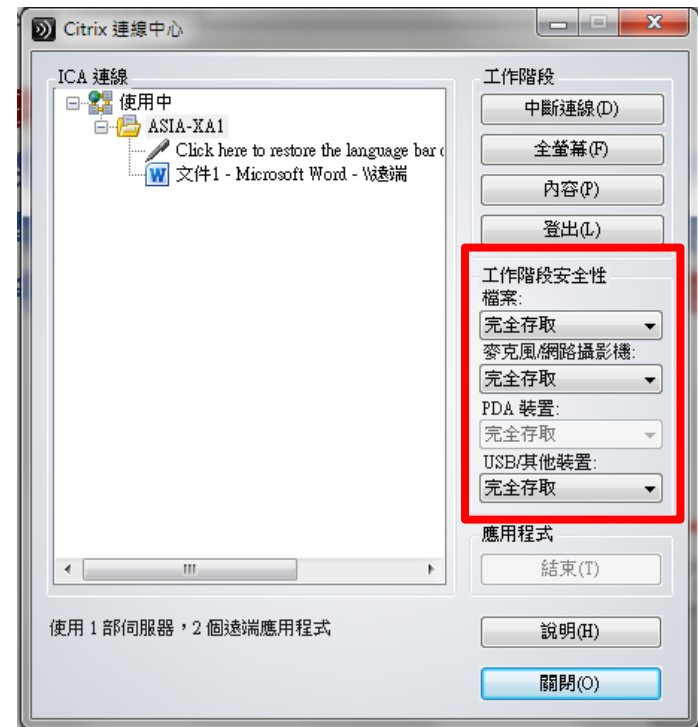

登入

歡迎使用亞洲大學數位資源共享站！  
本站目前已與亞洲網路帳號（ANID）進行整合，請輸入您的圖  
入口的帳號及密碼即可登入系統。

※請注意！目前數位資源共享站採本端與校區內使用！  
※如為IE 9使用者，請於登入後至修正權內下載IE9用戶端plugin  
安裝。  
※如無辦法下載狀況，請於瀏覽器中關閉網路選項設定內，加入  
此網址至信任的網路：http://172.16.\*.\*

關於亞洲網路帳號（ANID）或其他設定說明，可參考亞洲大學  
好用知識庫，網址：http://www.asia.edu.tw。

若有任何使用上問題請洽 資訊發展處教學支援組 蔡爭甫  
E-mail：eros@asia.edu.tw，謝謝！

隨選您的 Windows 桌面和應用程式 - 從任何 PC、Mac、智慧型手機或平板電腦。

- 雲端軟體使用(1/4)：  
於登入完成後，選擇所需線上使用之軟體。

- 雲端軟體使用(2/4)：

第一次開啟軟體時，可設定是否存取本機上之檔案，如無特殊需求，點選**是**即可開始使用。

■ 雲端軟體使用(3/4)：

未來軟體使用時，如無法正常存取本機資源，可至工具列找尋Citrix recivier 『  』圖示，使用右鍵開啟online sessions中的連接中心，將工作階段安全性內選項皆修改為完全存取即可。

- 雲端軟體使用(4/4)：

如為IE 9瀏覽器使用者，請務必於登入前至軟體授權服務網  
下載IE9用戶端plugin安裝。

- 校外使用數位資源共享站：  
為配合資訊安全政策，如使用者欲於校外使用數位資源共享站服務，必須連線本校VPN服務後才可於校外進行使用。