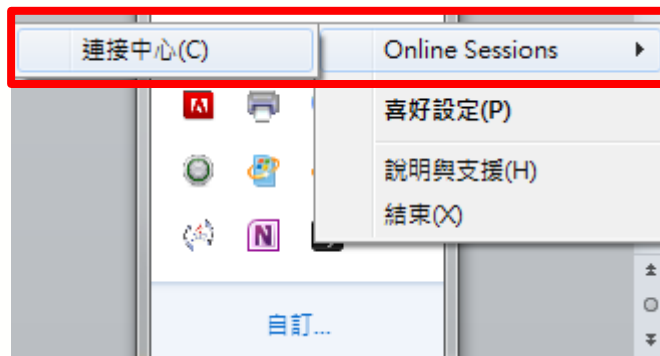

登入

歡迎使用亞洲大學數位資源共享站！  
本站目前已與亞洲網路帳號（ANID）進行整合，請輸入您的圖  
入口的帳號及密碼即可登入系統。

※請注意！目前數位資源共享站採本端與校區內使用！  
※如為IE 9使用者，請於登入後至修正權內下載IE9用戶端plugin  
安裝。  
※如無辦法下載狀況，請於瀏覽器中關閉網路選項設定內，加入  
此網址至信任的網路：http://172.16.\*.\*

關於亞洲網路帳號（ANID）或其他設定說明，可參考亞洲大學  
好用知識庫，網址：http://www.asia.edu.tw。

若有任何使用上問題請洽 資訊發展處教學支援組 蔡爭甫  
E-mail：eros@asia.edu.tw，謝謝！

隨選您的 Windows 桌面和應用程式 - 從任何 PC、Mac、智慧型手機或平板電腦。

- 雲端軟體使用(1/4)：  
於登入完成後，選擇所需線上使用之軟體。

- 雲端軟體使用(2/4)：

第一次開啟軟體時，可設定是否存取本機上之檔案，如無特殊需求，點選**是**即可開始使用。

■ 雲端軟體使用(3/4)：

未來軟體使用時，如無法正常存取本機資源，可至工具列找尋Citrix recivier 『  』圖示，使用右鍵開啟online sessions中的連接中心，將工作階段安全性內選項皆修改為完全存取即可。

- 雲端軟體使用(4/4)：

如為IE 9瀏覽器使用者，請務必於登入前至軟體授權服務網  
下載IE9用戶端plugin安裝。

- 校外使用數位資源共享站：  
為配合資訊安全政策，如使用者欲於校外使用數位資源共享站服務，必須連線本校VPN服務後才可於校外進行使用。