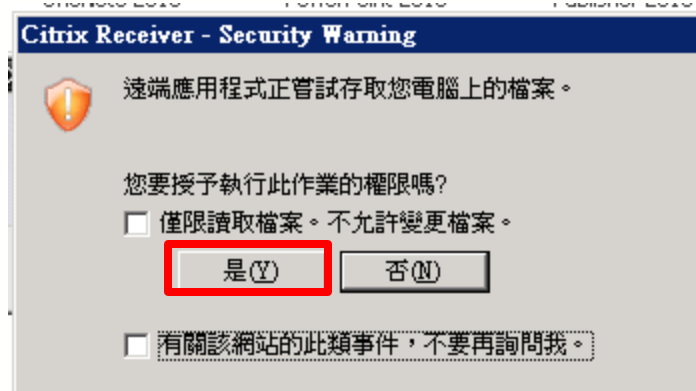

登入

歡迎使用亞洲大學數位資源共享站！  
本站目前已與亞洲網路帳號（ANID）進行整合，請輸入您的圖  
入口的帳號及密碼即可登入系統。

※請注意！目前數位資源共享站採本端與校區內使用！  
※如為IE 9使用者，請於登入後至修正權內下載IE9用戶端plugin  
安裝。  
※如無辦法下載狀況，請於瀏覽器中關閉網路選項設定內，加入  
此網址至信任的網路：http://172.16.\*.\*

關於亞洲網路帳號（ANID）或其他設定說明，可參考亞洲大學  
好用知識庫，網址：http://www.asia.edu.tw。

若有任何使用上問題請洽 資訊發展處教學支援組 蔡爭甫  
E-mail：eros@asia.edu.tw，謝謝！

隨選您的 Windows 桌面和應用程式 - 從任何 PC、Mac、智慧型手機或平板電腦。

- 雲端軟體使用(1/4)：  
於登入完成後，選擇所需線上使用之軟體。

- 雲端軟體使用(2/4)：

第一次開啟軟體時，可設定是否存取本機上之檔案，如無特殊需求，點選**是**即可開始使用。

■ 雲端軟體使用(3/4)：

未來軟體使用時，如無法正常存取本機資源，可至工具列找尋Citrix recivier 『  』圖示，使用右鍵開啟online sessions中的連接中心，將工作階段安全性內選項皆修改為完全存取即可。

- 雲端軟體使用(4/4)：

如為IE 9瀏覽器使用者，請務必於登入前至軟體授權服務網  
下載IE9用戶端plugin安裝。

- 校外使用數位資源共享站：  
為配合資訊安全政策，如使用者欲於校外使用數位資源共享站服務，必須連線本校VPN服務後才可於校外進行使用。