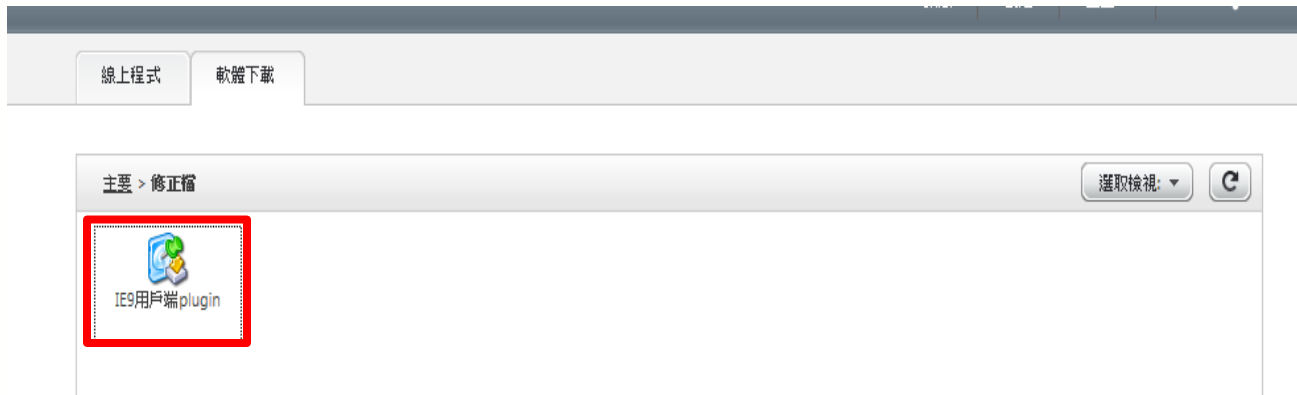

登入

歡迎使用亞洲大學數位資源共享站！  
本站目前已與亞洲網路帳號（ANID）進行整合，請輸入您的圖  
入口的帳號及密碼即可登入系統。

※請注意！目前數位資源共享站採本端與校區內使用！  
※如為IE 9使用者，請於登入後至修正權內下載IE9用戶端plugin  
安裝。  
※如無辦法下載狀況，請於瀏覽器中關閉網路選項設定內，加入  
此網址至信任的網路：http://172.16.\*.\*

關於亞洲網路帳號（ANID）或其他設定說明，可參考亞洲大學  
好用知識庫，網址：http://www.asia.edu.tw。

若有任何使用上問題請洽 資訊發展處教學支援組 蔡爭甫  
E-mail：eros@asia.edu.tw，謝謝！

隨選您的 Windows 桌面和應用程式 - 從任何 PC、Mac、智慧型手機或平板電腦。

- 雲端軟體使用(1/4)：  
於登入完成後，選擇所需線上使用之軟體。

- 雲端軟體使用(2/4)：

第一次開啟軟體時，可設定是否存取本機上之檔案，如無特殊需求，點選**是**即可開始使用。

■ 雲端軟體使用(3/4)：

未來軟體使用時，如無法正常存取本機資源，可至工具列找尋Citrix recivier 『  』圖示，使用右鍵開啟online sessions中的連接中心，將工作階段安全性內選項皆修改為完全存取即可。

- 雲端軟體使用(4/4)：

如為IE 9瀏覽器使用者，請務必於登入前至軟體授權服務網  
下載IE9用戶端plugin安裝。

- 校外使用數位資源共享站：  
為配合資訊安全政策，如使用者欲於校外使用數位資源共享站服務，必須連線本校VPN服務後才可於校外進行使用。