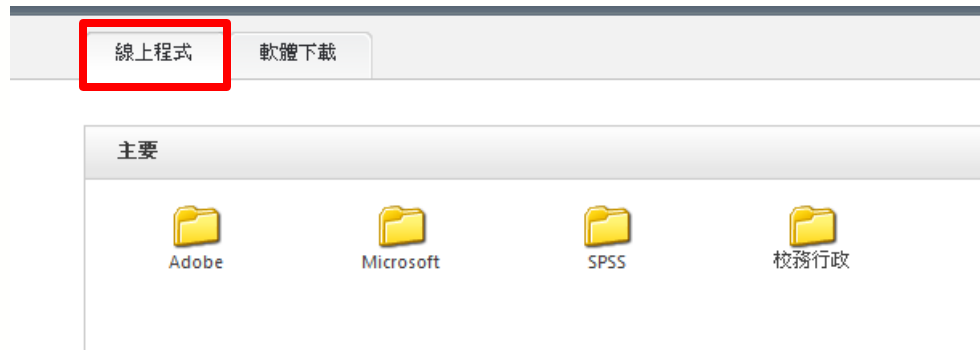

## ■ 登入方式：

數位資源共享站已與亞洲網路帳號（ANID）進行整合，輸入網路郵局帳號及密碼即可登入系統。

如網路郵局帳號：abc@asia.edu.tw，密碼：1234

則本站登入帳號為：abc，密碼為：1234

亞洲大學 數位資源共享站  
DIGITAL RESOURCE SHARING SITE

Welcome

使用者名稱:

密碼:

登入

歡迎使用亞洲大學數位資源共享站！  
本站目前已與亞洲網路帳號（ANID）進行整合，請輸入您的圖  
入口的帳號及密碼即可登入系統。

※請注意！目前數位資源共享站採本端與校區內使用！  
※如為IE 9使用者，請於登入後至修正權內下載IE9用戶端plugin  
安裝。  
※如無辦法下載狀況，請於瀏覽器中關閉網路選項設定內，加入  
此網址至信任的網路：http://172.16.\*.\*

關於亞洲網路帳號（ANID）或其他設定說明，可參考亞洲大學  
好用知識庫，網址：http://www.asia.edu.tw。

若有任何使用上問題請洽 資訊發展處教學支援組 蔡爭甫  
E-mail：eros@asia.edu.tw，謝謝！

隨選您的 Windows 桌面和應用程式 - 從任何 PC、Mac、智慧型手機或平板電腦。

- 雲端軟體使用(1/4)：  
於登入完成後，選擇所需線上使用之軟體。

- 雲端軟體使用(2/4)：

第一次開啟軟體時，可設定是否存取本機上之檔案，如無特殊需求，點選**是**即可開始使用。

■ 雲端軟體使用(3/4)：