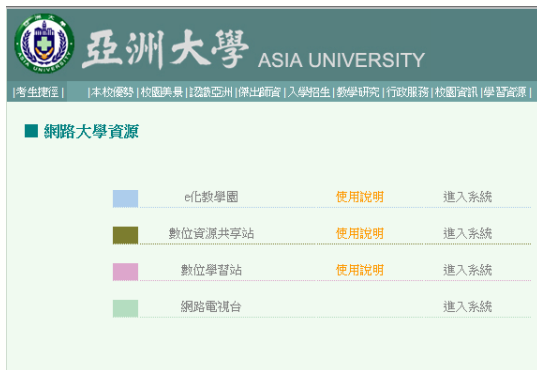

## ■ 數位資源共享站提供哪些服務

### ◎ 雲端軟體使用

僅需安裝代理程式，透過網路即可使用本校雲端軟體服務。

目前提供：Adobe CS5、Microsoft Office 2010系列、  
SPSS 12 等軟體。

行政同仁亦可線上使用本校校務行政系統。

## ■ 我們可透過以下任一方式進入數位資源共享站：

1. 亞洲大學首頁 (<http://www.asia.edu.tw>) → 網路大學資源 → 數位資源共享站。
2. 校園入口網站 (<http://cip.asia.edu.tw>) → 數位資源共享站。
3. 直接進入數位資源共享站 (<http://citrix.asia.edu.tw>)。

- **第一次登入(1/7)：**  
第一次使用本站服務需安裝本地端代理程式，如已安裝完成，點選**跳至登入**即可。