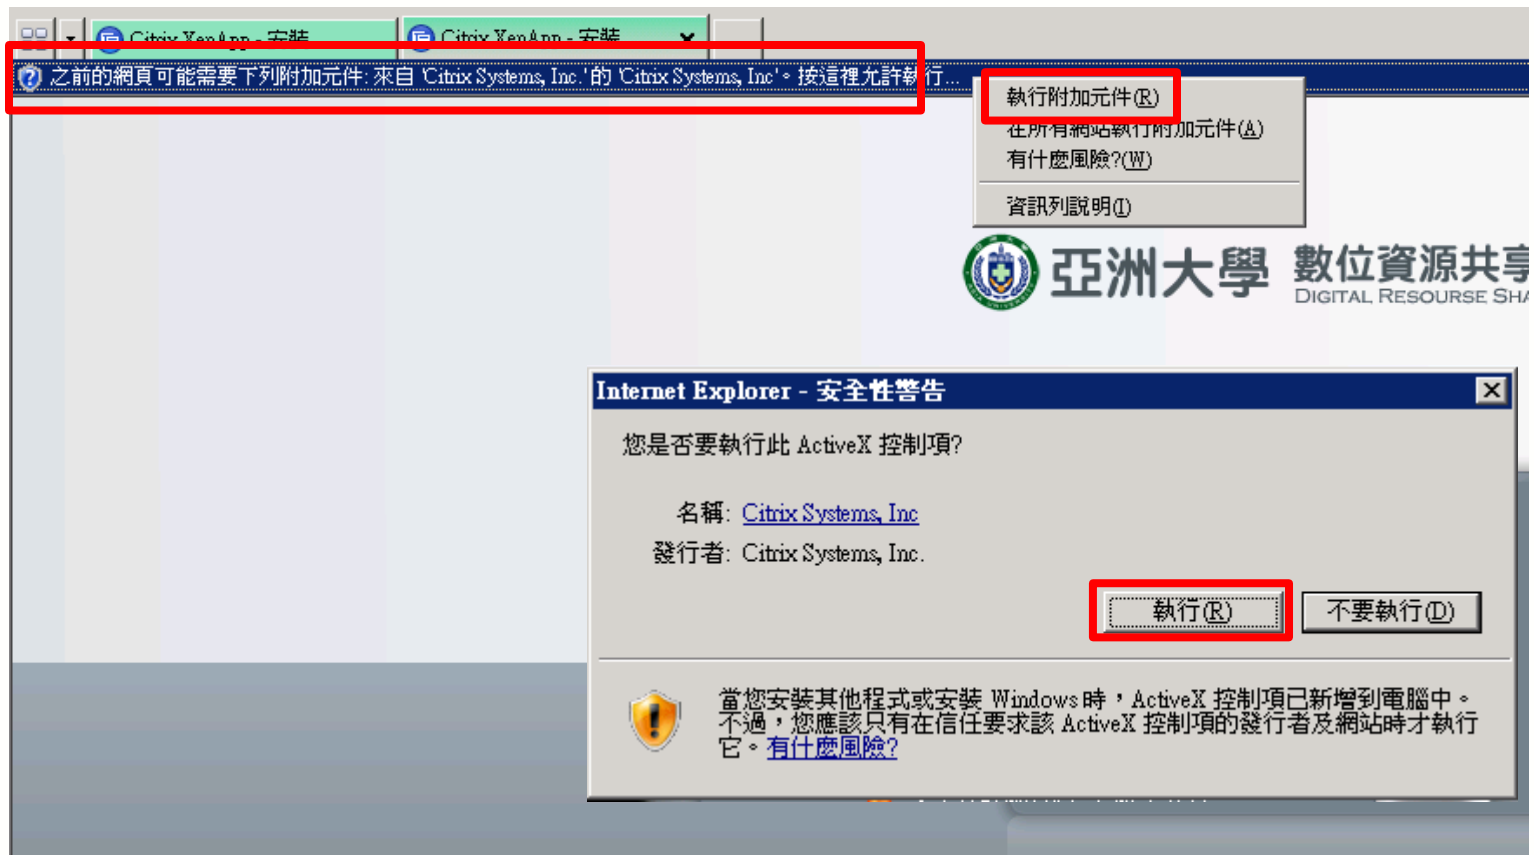

### For Admin Use Only

Receiver Enterprise	All Languages	8/24/11	25.7 MB	.exe	<a href="#">Download</a>
---------------------	---------------	---------	---------	------	--------------------------

- **第一次登入(5/7)：**  
元件安裝完成後，點選**繼續**按鈕確認安裝完成，並進入登入畫面。

- 第一次登入(6/7)：  
如功能表列出現需執行下列附加元件按鈕，請點選執行附加元件後點選執行此Active X控制項。

- **第一次登入(7/7)：**  
登入畫面出現您的電腦上已提供適當的用戶端，即可確認代理程式安裝成功。